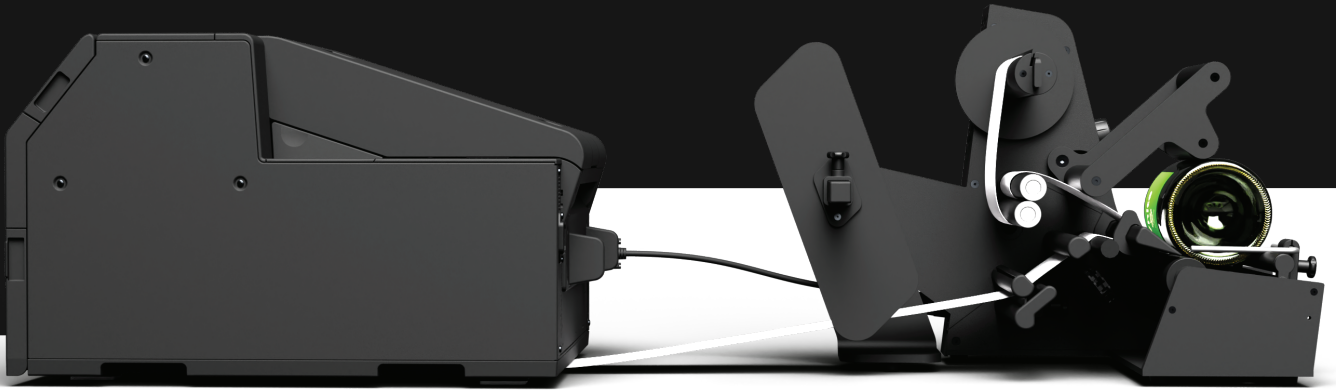

Êtes-vous prêt?

Voici le Botlr. L'applicateur d'étiquettes le plus innovant du marché

Good day to you,
I'm your Botlr.

botlr

Le Botlr préfère être bien accompagné

Le Botlr est compatible avec de nombreuses imprimantes thermiques ou à jet d'encre couleur.

pour une étiqueteuse facile à utiliser, durable et efficace pour les bouteilles rondes, pots, flacons, etc. Alors que d'autres copient, Labelmate innove. C'est ainsi que Botlr est né, désireux de faciliter vos processus d'étiquetage.

Le Botlr vous assure **un positionnement parfait** de l'étiquette, de la première jusqu'à la dernière. Sa capacité à calculer automatiquement la position de la deuxième étiquette précisément à 180° en face de la première, le rend unique en son genre.

La technologie intelligente du Botlr vous permet d'étiqueter n'importe quelle bouteille ou objet cylindrique, sans aucune restriction de longueur. Il prend également en charge les contenants avec un couvercle d'étanchéité légèrement plus large, ce qu'aucune autre machine d'étiquetage de bouteilles ne peut égaler.